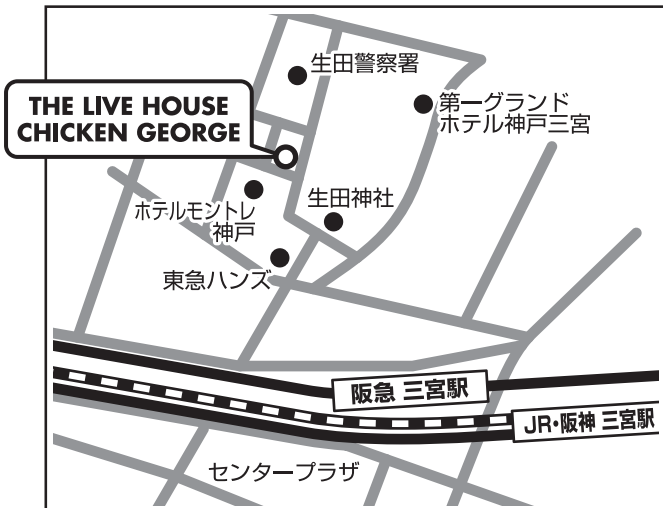

Eiko ソロアルバム

Through My Violin -Masters528

ヴァイオリンで奏でる

~愛の周波数528Hz~

EAN: 4580419581506

アルバムのテーマは「旅」。528Hzの音が持つ癒しを浴びながら、様々な時代の様々な国が持つ情景を...

2018年5月28日(月)

開場 / 18:00 開演 / 19:00